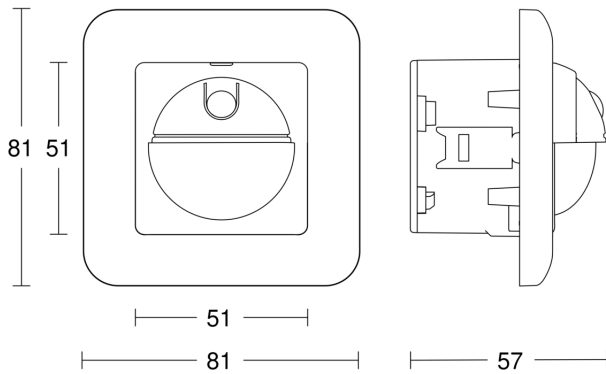

## Technische Daten

Abmessungen (L x B x H)	57 x 81 x 81 mm	LED Lampen < 2 W	40 W
Mit Bewegungsmelder	Ja	LED Lampen > 2 W < 8 W	100 W
Herstellergarantie	3 Jahre	LED Lampen > 8 W	160 W
Einstellungen via	Potis	Kapazitive Belastung in µF	132 µF
Mit Fernbedienung	Nein	Technologie, Sensoren	Passiv Infrarot, Lichtsensor
Variante	Unterputz	Montagehöhe	1,10 – 2,20 m
VPE1, EAN	4007841055790	Montagehöhe max	2,20 m
Ausführung	Bewegungsmelder	optimale Montagehöhe	1,1 m
Anwendung, Ort	Innenbereich	Erfassungswinkel	180 °
Anwendung, Raum	Flur / Gang, Funktionsraum / Nebenraum, Teeküche, Treppenhaus, WC / Waschraum, Innenbereich	Öffnungswinkel	90 °
Farbe	Weiß	Unterkriechschutz	Ja
Farbe, RAL	9010	segmentweise Ausblendung	Nein
Inkl. Eckwandhalter	Nein	Elektronische Skalierbarkeit	Nein
Montageort	Wand	Mechanische Skalierbarkeit	Nein
Montageart	Unterputz, Wand	Reichweite Radial	r = 2 m (6 m <sup>2</sup> )
		Reichweite Tangential	r = 8 m (101 m <sup>2</sup> )
		Schaltzonen	96 Schaltzonen

## Maßzeichnung