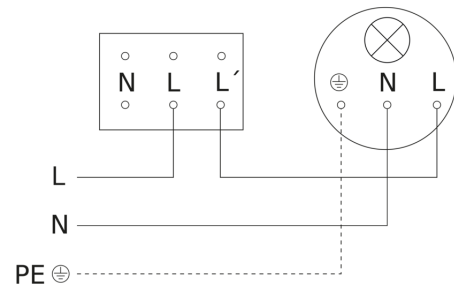

# IR 180 UP easy

Unterputz

EAN 4007841 055790

Art.-Nr. 055790

## Maßzeichnung

## Schaltplan 2-Draht-Verkabelung